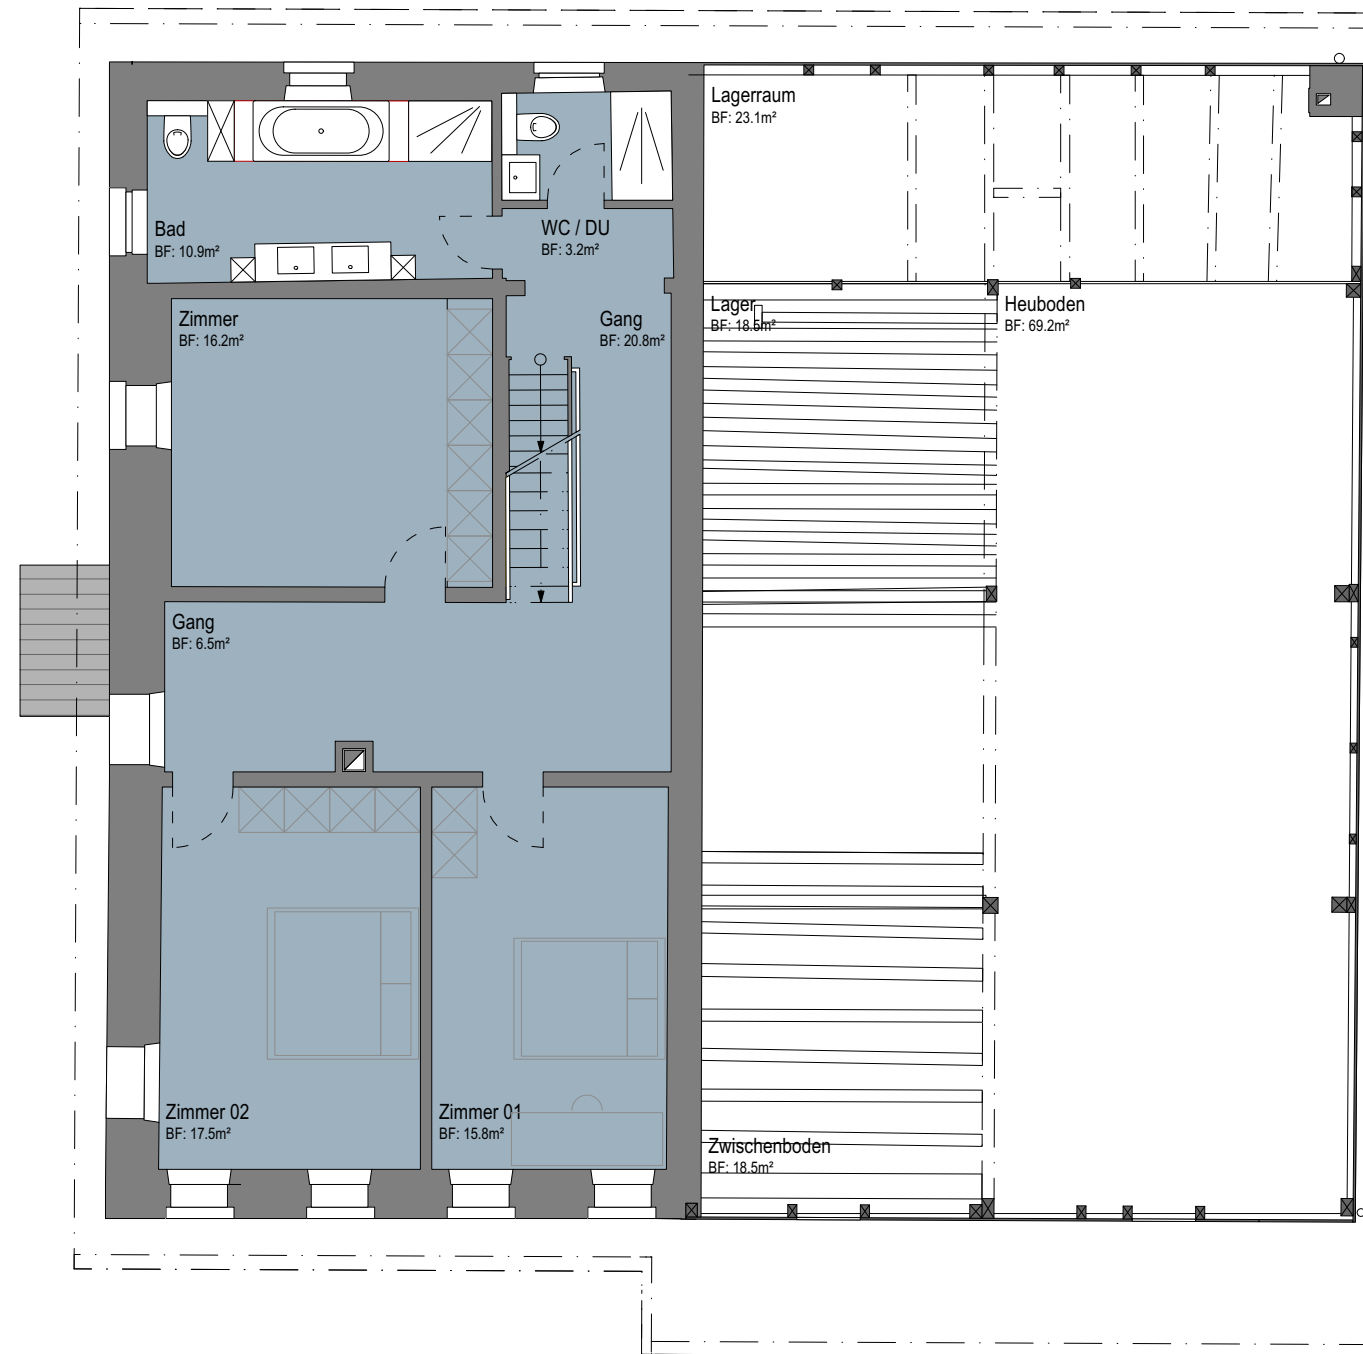

Bruttowohnfläche:	Nebennutzfläche
30.5m ²	30.5m ²

Untergeschoss 1:100

Bruttowohnfläche:	Nettowohnfläche:
98.1m ²	94.3m ²

Erdgeschoss 1:100

Bruttowohnfläche:	Nettowohnfläche:
95.1m ²	90.2m ²

Obergeschoss 1:100

Bruttowohnfläche:	Nettowohnfläche:
76.1m ²	74.6m ²

Dachgeschoss 1:100