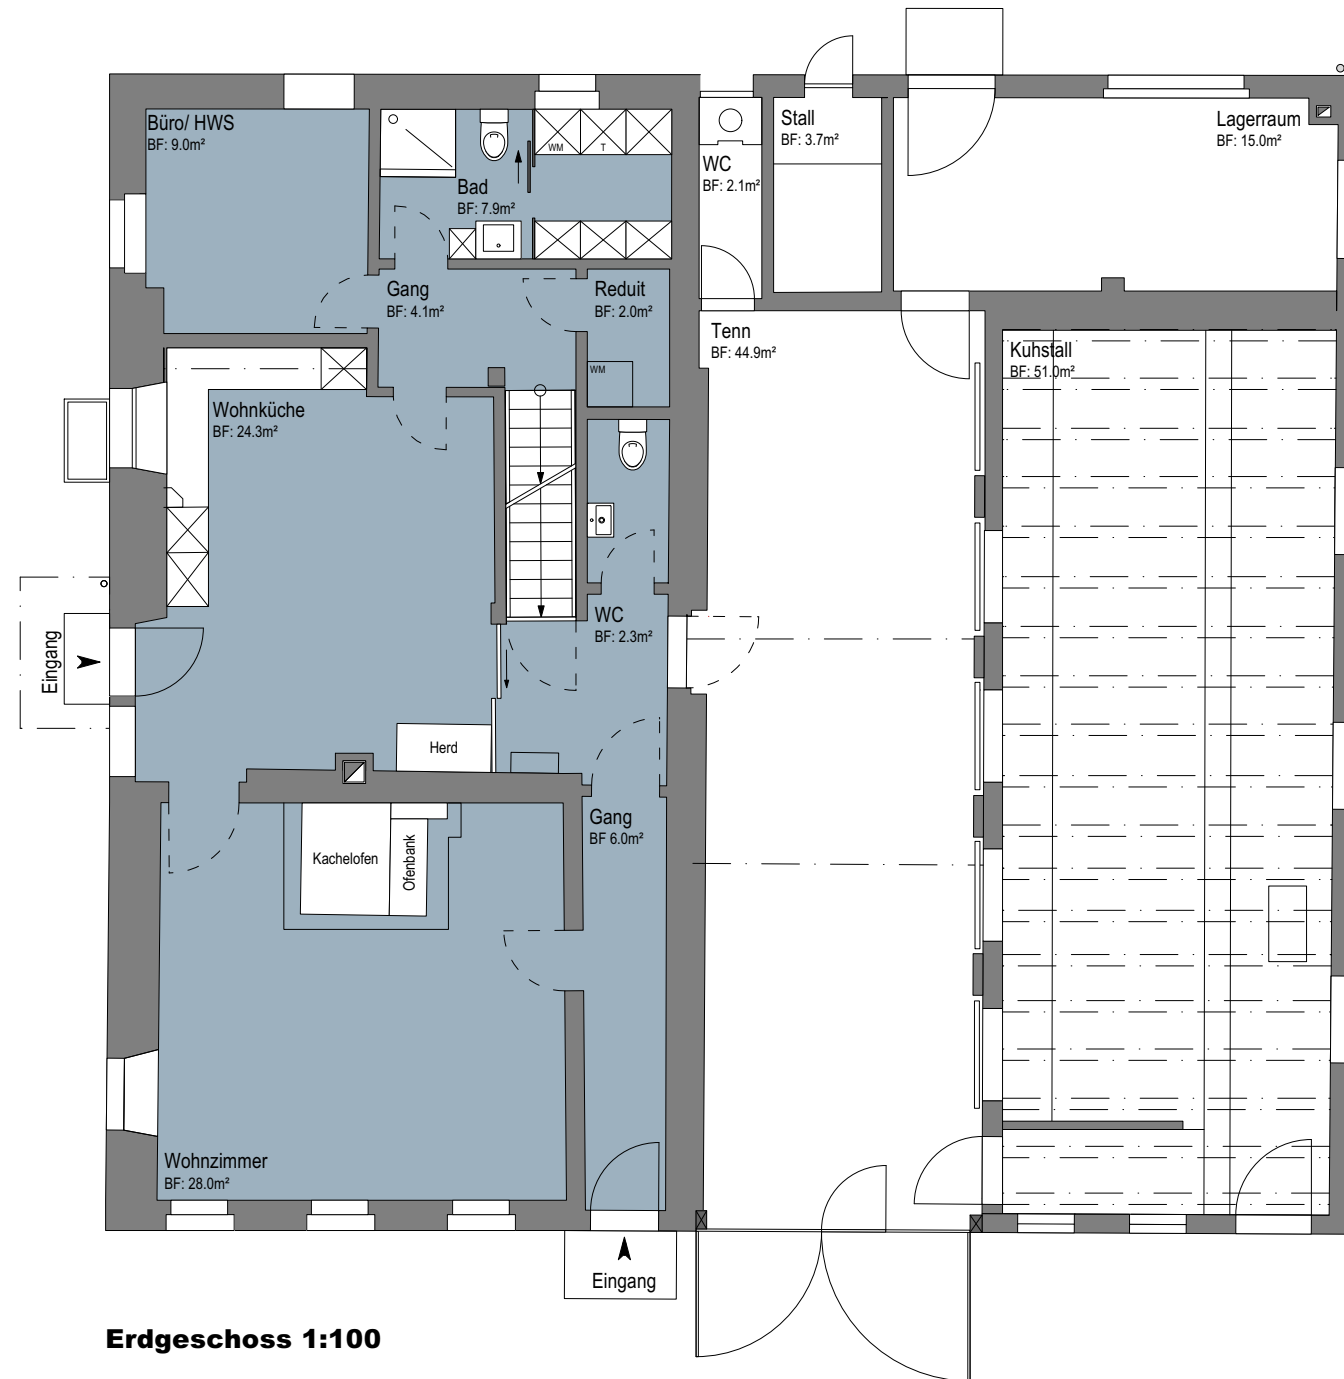

Bruttowohnfläche:	Nebennutzfläche
30.5m ²	30.5m ²

Untergeschoss 1:100

Bruttowohnfläche:	Nettowohnfläche:
98.1m ²	94.3m ²

Erdgeschoss 1:100

Bruttowohnfläche:	Nettowohnfläche:
95.1m ²	90.2m ²

Obergeschoss 1:100

Bruttowohnfläche:	Nettowohnfläche:
76.1m ²	74.6m ²

Dachgeschoss 1:100